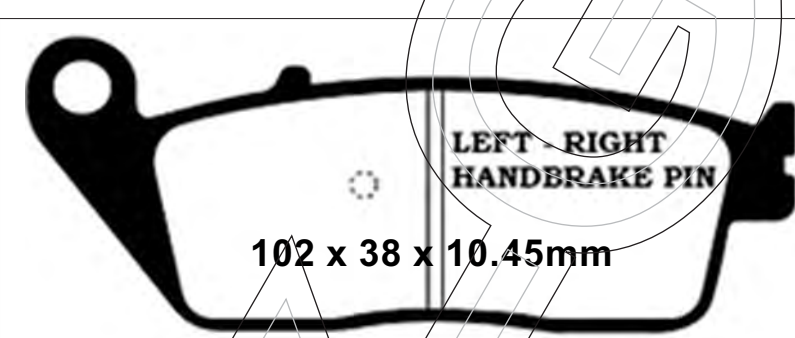

XGP 282
RTS 607

FRONT	REAR	MAKER	MODEL	YEAR
	XGP282	KYMCO	K-XCT 125 I	12-13
XGP282	XGP282	KYMCO	People 250 Si DD	07-08
	XGP282	KYMCO	K-XCT 300 i	12-13
	XGP282	KYMCO	Xciting 300i	08-09
	XGP282	KYMCO	Xciting 300R	09-12