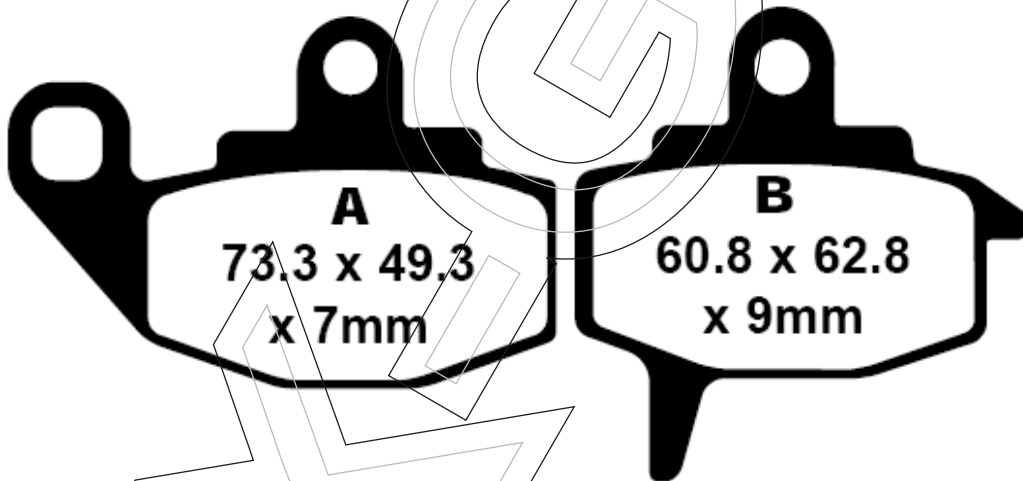

XGP 139 (Or XGP 112)   RTS 113/256

FRONT PAD	REAR PAD	MAKER	MODEL	YEAR
XGP139		GILERA	200 Arizona Hawk	85-
XGP139		GILERA	200 ER	87-
XGP139		GILERA	200 Fast Bike	87-
XGP139		GILERA	200 RTX	85-
XGP139		GILERA	350 Dakota	85-
XGP139		GILERA	500 Dakota	87-
XGP139		GILERA	Coguar 125	99-02
XGP139		GILERA	ER 350	87-
XGP139		GILERA	ER 500	87-
XGP139		GILERA	RC 250 Rally	87-
XGP139		GILERA	RV 200 ES	87-
XGP139		GILERA	XRT 350	90-
XGP139		GILERA	XRT 600	88-
XGP139		HONDA	CA 125 V/W/X Rebel	98-00
XGP139		HONDA	CLR 125 W City/Fly	99-03
XGP139		HONDA	CMX 250 CV/CW/CX Rebel (Grimeca Caliper)	97-00
XGP139		HONDA	CRM 125 RL/RM/RP/RR/RV/RX	90-99
XGP139		HONDA	NS 125 FG/FH/RH	86-90
XGP139		HONDA	NSR 125 FM/RK/RL/RM/RN	91-92
XGP139		HONDA	NSR 125 FP/RP/RR/RV/RW/RX/R1	93-04
XGP139		HONDA	NX 125 K/S/F Transcity	89-97
XGP139		HONDA	SJ 100 T/V/W/X Bali Ex	96-99
XGP139		HONDA	SJ 50 P/R/S/T/V/W/X Bali	93-99
XGP139		HONDA	XL 125 Paris-Dakar	85
XGP139		HONDA	XL 200 L	85
XGP139		MALAGUTI	Spider Max GT 500 (All models)	04-09
XGP139		MOTO MORINI	350 Kanguro	87
	XGP139	APRILIA	Mana 850/GT	09
	XGP139	APRILIA	NA 850 Mana	08-09

XGP 140   RTS 130

FRONT PAD	REAR PAD	MAKER	MODEL	YEAR
XGP140		KAWASAKI	KLR 650 A1-A3	87-89
XGP140		KAWASAKI	KX 125 E2/F1	87-88
XGP140		KAWASAKI	KX 250 E1/F1	87-88
XGP140		KAWASAKI	KX 500 C1/D1	87-88