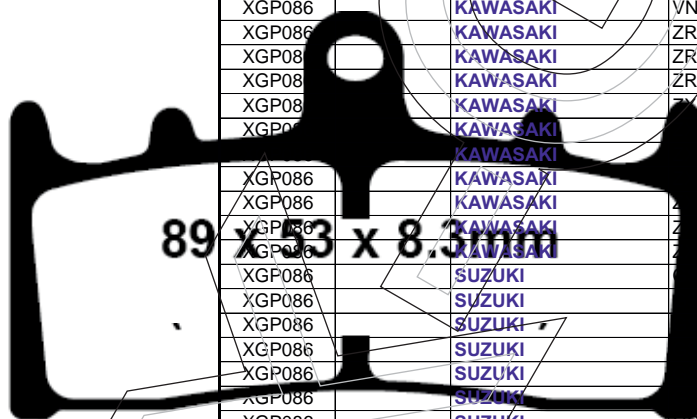

XGP 086 RTS 188

FRONT PAD	REAR PAD	MAKER	MODEL	YEAR
XGP086		KAWASAKI	GPZ 900 R (ZX 900 A12-A15)	99-02
XGP086		KAWASAKI	VN 1500/P1/P2 Mean Streak	02-04
XGP086		KAWASAKI	VN 1600 B1 Mean Streak	04
XGP086		KAWASAKI	ZRX 1100 (ZR 1100 C1/C2/C3/C4)	97-00
XGP086		KAWASAKI	ZRX 1200 R (ZR 1200 A1/A2/A3/A4/A5/A6F)	01-08
XGP086		KAWASAKI	ZRX 1200 S (ZR 1200 B1/B2/B3)	01-07
XGP086		KAWASAKI	ZX 12 R (ZX 1200 A1/A2/B1/B2)	00-03
XGP086		KAWASAKI	ZX 6R (ZX 600 G1/G2/J1/J2)	98-01
XGP086		KAWASAKI	ZX 6R (ZX 636 A1P) 636cc	02
XGP086		KAWASAKI	ZX 7-R (ZX 750 P1/P2/P3/P4/P5/P6/P7)	96-03
XGP086		KAWASAKI	ZX 9R (ZX 900 B3/B4)	96-97
XGP086		KAWASAKI	ZX 9R (ZX 900 C1/C2)	98-99
XGP086		KAWASAKI	ZX 9R (ZX 900 E1/E2)	00-01
XGP086		SUZUKI	ZX 1200 SSK1/ZK1 (GV78A)	01
XGP086		SUZUKI	ZX 1200 K Bandit	01-05
XGP086		SUZUKI	ZX 1300 R Hayabusa	99-07
XGP086		SUZUKI	ZX 1400 K1/K2/K3/K4/K5/K6/K7/FE	01-07
XGP086		SUZUKI	ZXR 1000 K1/K2	01-02
XGP086		SUZUKI	ZXR 1100 WP/WR/WS/WT (GV75A)	93-96
XGP086		SUZUKI	ZXR 750 T/W/WX	96-99
XGP086		SUZUKI	ZXR 750 WR/WS	94-95
XGP086		SUZUKI	TL 1000 RW/RX/RY/RK1	98-02
XGP086		SUZUKI	VZ 1600 K4 Marauder	04