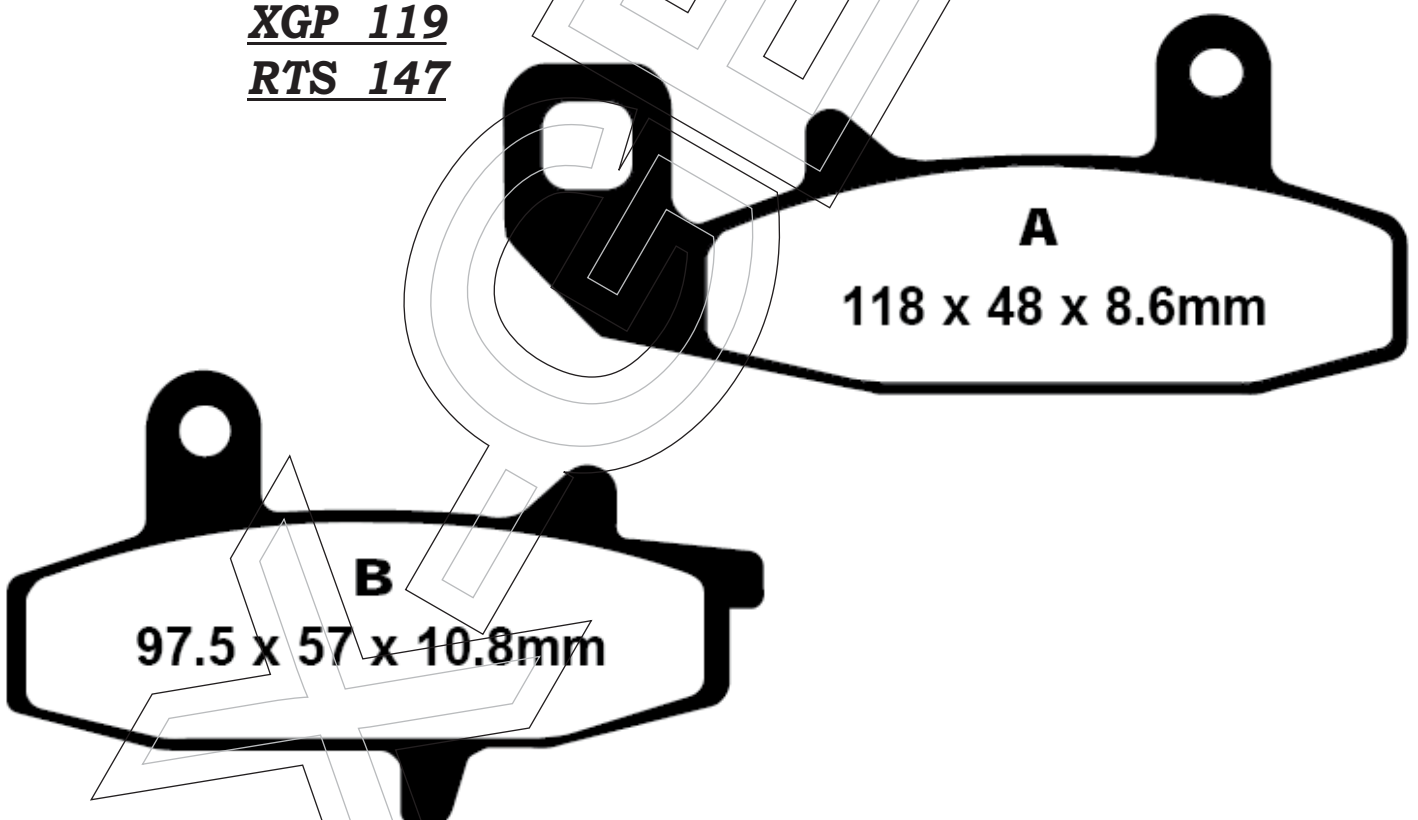

XGP 118
RTS 120

119.8 x 52 x 8mm

FRONT PAD	REAR PAD	MAKER	MODEL	YEAR
XGP118		CAGIVA	650 Elefant	85
XGP118		CAGIVA	650 Elefant	88-89

XGP 119
RTS 147

A
118 x 48 x 8.6mm

B
97.5 x 57 x 10.8mm

FRONT PAD	REAR PAD	MAKER	MODEL	YEAR
XGP119		SUZUKI	DR 650 R (SP43A)	91-95
XGP119		SUZUKI	DR 650 R (SP44A/B)	92-93
XGP119		SUZUKI	DR 650 RL/RM (SP41A)	90-91
XGP119		SUZUKI	DR 650 RSL/RSM (SP42A)	90-91
XGP119		SUZUKI	DR 750 SJ (SR41A)	88
XGP119		SUZUKI	DR 750 SK (SR41A)	89
XGP119		SUZUKI	DR 800 SL (SR43A)	90