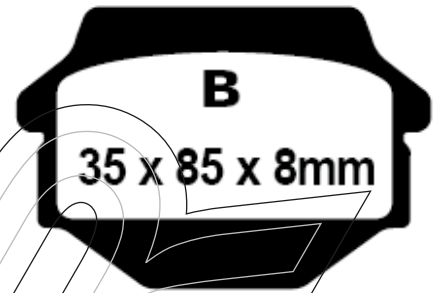

XGP 193
RTS 128

FRONT PAD	REAR PAD	MAKER	MODEL	YEAR
XGP193		KAWASAKI	KSF 250	87-03
XGP193		KAWASAKI	KXF 250	87-88
XGP193		KAWASAKI	KEF 300	95-03
XGP193		SUZUKI	LT 230	85-93
XGP193		SUZUKI	LT 250	85-92
XGP193		SUZUKI	LT 500	87-90