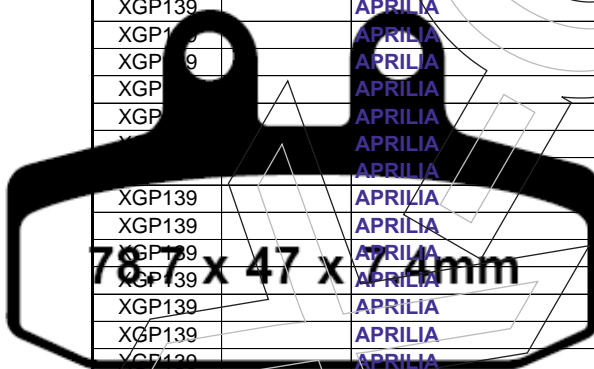

XGP 138 = 76.8 x 53.8 x 7.1 mm
XGP 138/1 = 76.8 x 53.8 x 9.5 mm

XGP 138 RTS 106

XGP 138/1 RTS 106/2

XGP 139 (Or XGP 112) RTS 113/256

76.7 x 47 x 7.4mm

FRONT PAD	REAR PAD	MAKER	MODEL	YEAR
XGP139		APRILIA	Atlantic 500	02-04
XGP139		APRILIA	Classic 125	95-01
XGP139		APRILIA	Leonardo 250 SF/ST Models	00-04
XGP139		APRILIA	Leonardo 300	05-06
XGP139		APRILIA	Pegaso 50 (2 pads both same A)	92-94
XGP139		APRILIA	Red Rose 125 (Cast wheel)	87
XGP139		APRILIA	Red Rose 125 (Spoke wheel)	88-94
XGP139		APRILIA	Scarabeo 125/150	99-02
XGP139		APRILIA	Scarabeo 125/200	03
XGP139		APRILIA	Scarabeo 400 ie	07-08
XGP139		APRILIA	Scarabeo 500 ie	07-08
XGP139		APRILIA	Scarabeo 500 Light	06
XGP139		APRILIA	Scarabeo 500/500 ABS	03-06
XGP139		APRILIA	Sport City 125	04-08
XGP139		APRILIA	Sport City 200	04-08
XGP139		APRILIA	Sport City 250 ie	06-08
XGP139		APRILIA	Sport City Cube 125	08-09
XGP139		APRILIA	Sport City Cube 200	08-09
XGP139		APRILIA	Sport City Cube 250	08-09
XGP139		APRILIA	Sport City Cube 300	08-09
XGP139		APRILIA	Tuareg Rally 125 (L/M)	90-91
XGP139		CAGIVA	Blues 125	92-95
XGP139		CAGIVA	Roadster 125	98-99
XGP139		DERBI	Boulevard S 125	07
XGP139		DERBI	Rambla 125	08-09
XGP139		DERBI	Rambla 250 i	08-09
XGP139		GARELLI	125 Tiger XLE	86-
XGP139		GARELLI	50 Tiger XLE	86-
XGP139		GILERA	125 XR1/XR2	89-