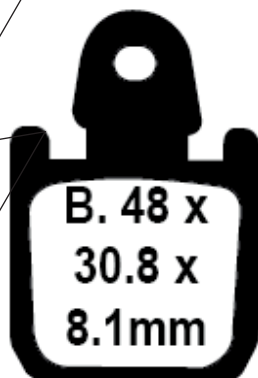

FRONT PAD	REAR PAD	MAKER	MODEL	YEAR
XGP259		YAMAHA	MT-01 (6 piston radial caliper)	07-09
XGP259		YAMAHA	XV 1700 Y V-Max	09
XGP259		YAMAHA	YZF R1	09
XGP259		YAMAHA	YZF R1 (6 piston radial caliper)	07-08