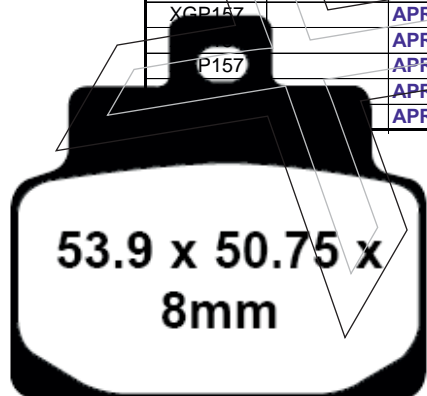

FRONT PAD	REAR PAD	MAKER	MODEL	YEAR
XGP157		APRILIA	Habana 125/Habana Custom	00-02
XGP157	XGP157	APRILIA	Leonardo 125	05-06
XGP157	XGP157	APRILIA	Leonardo 125/150 ST/SP	99-04
XGP157		APRILIA	Mojito/Mojito Custom 125	03-06
	P157	APRILIA	Scarabeo 100 (2T) (Minarelli Engine - REA0)	00
		APRILIA	Scarabeo 100 (2T) (Yamaha Engine-RE00)	00
		APRILIA	Scarabeo 100 (4T) (SA000/VA000)	01-08
		APRILIA	SR 125/150	99-02