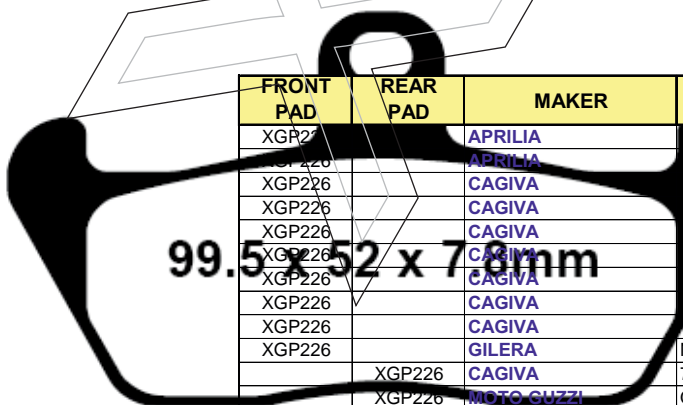

XGP 226 RTS 163

FRONT PAD	REAR PAD	MAKER	MODEL	YEAR
XGP226		APRILIA	Rally 125	89
XGP226		APRILIA	Wind 600	89
XGP226		CAGIVA	25 SY	89
XGP226		CAGIVA		91-92
XGP226		CAGIVA	City 125	92-00
XGP226		CAGIVA	Manaco 125	88-89
XGP226		CAGIVA	12 350	93-95
XGP226		CAGIVA	16 600	94-98
XGP226		CAGIVA	W8 125	93-98
XGP226		GILERA	Nord-West 350	94-
	XGP226	CAGIVA	750 Elefant	90-92
	XGP226	MOTO GUZZI	Quota 1000	92-97