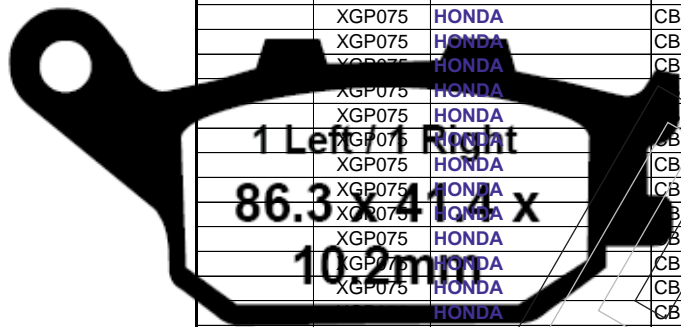

XGP 075
RTS 174