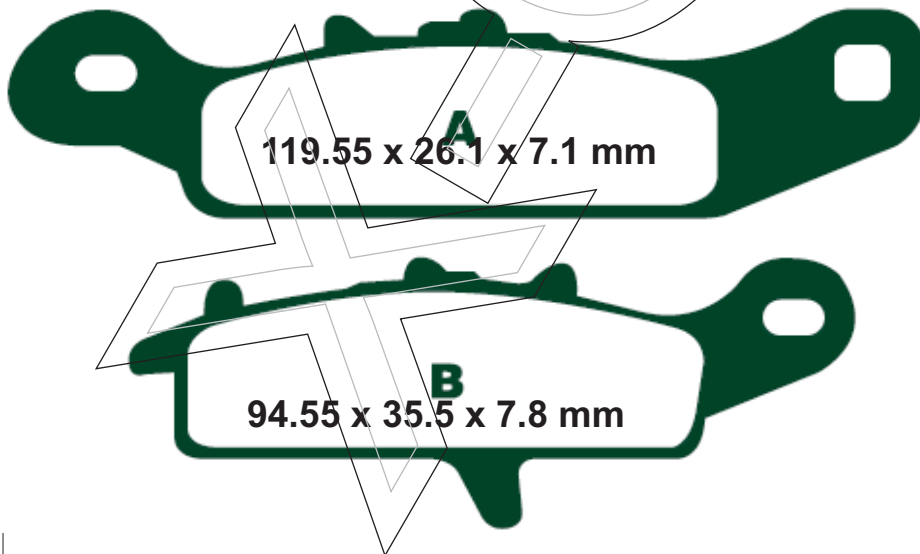

XGP 172
RTS 342