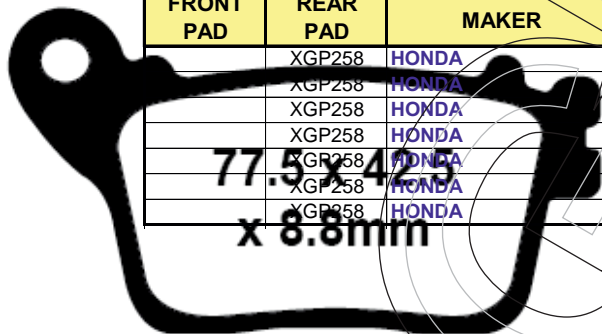

XGP 258 RTS 436

XGP 259 RTS 442