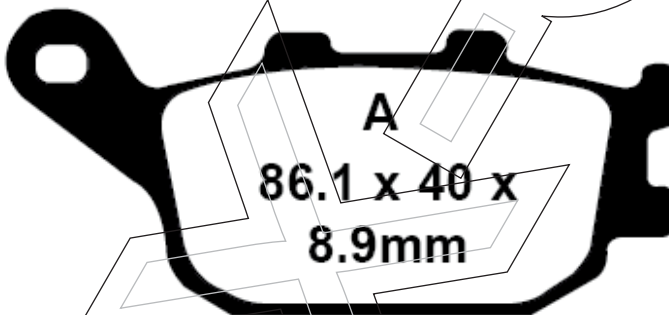

XGP 183 RTS 357

XGP 184 RTS 358