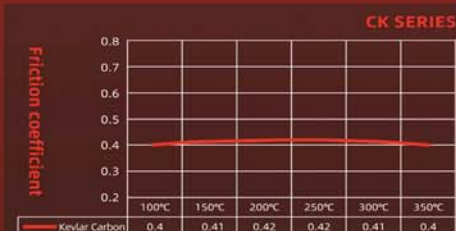

ΦΡΕΝΑ ΚΑΤΩ ΑΠΟ ΟΠΟΙΕΣΔΗΠΟΤΕ

ΚΑΙΡΙΚΕΣ ΣΥΝΘΗΚΕΣ - ΑΠΟ 0 ΕΩΣ 550 ΒΑΘΜΟΥΣ

ΛΕΙΤΟΥΡΓΕΙΑΣ - ΕΝΤΕΛΩΣ ΑΘΟΥΡΥΒΑ

KEVLAR CARBON

Friction coefficient: 0.40-0.42

Temperature: 500 °C NO noise

Wear rate: 0.05-0.10 Dust free