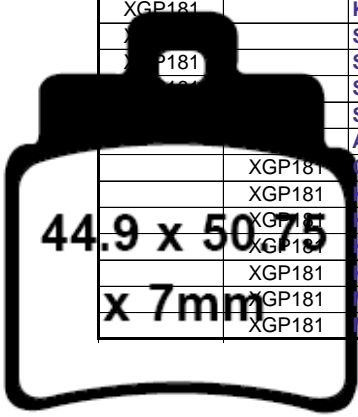

B 96.8 x 39.35 x 9.3mm

A 77 x 42 x 9.3mm

XGP 180
RTS 354

POLARIS Pad

FRONT PAD	REAR PAD	MAKER	MODEL	YEAR
XGP181		KYMCO	Grand Dink 250 (S400)	01-06
		SYM	GTS 300	08-09
XGP181		SYM	Joymax 250	06
		SYM	Joymax 250 i	07-08
		SYM	Voyager 250	05
		ARCTIC CAT	250 DVX	06-08
	XGP181	GILERA	Oregon 250 Quad	07
	XGP181	KYMCO	KXR 250 Mongoose Quad	04-07
	XGP181	KYMCO	Maxxer 300	06-09
	XGP181	KYMCO	MXU 250	04-09
	XGP181	KYMCO	Urban Quad 250	06
	XGP181	MASAI	A300 Quad	05-07
	XGP181	MASAI	A450 Quad	05-07